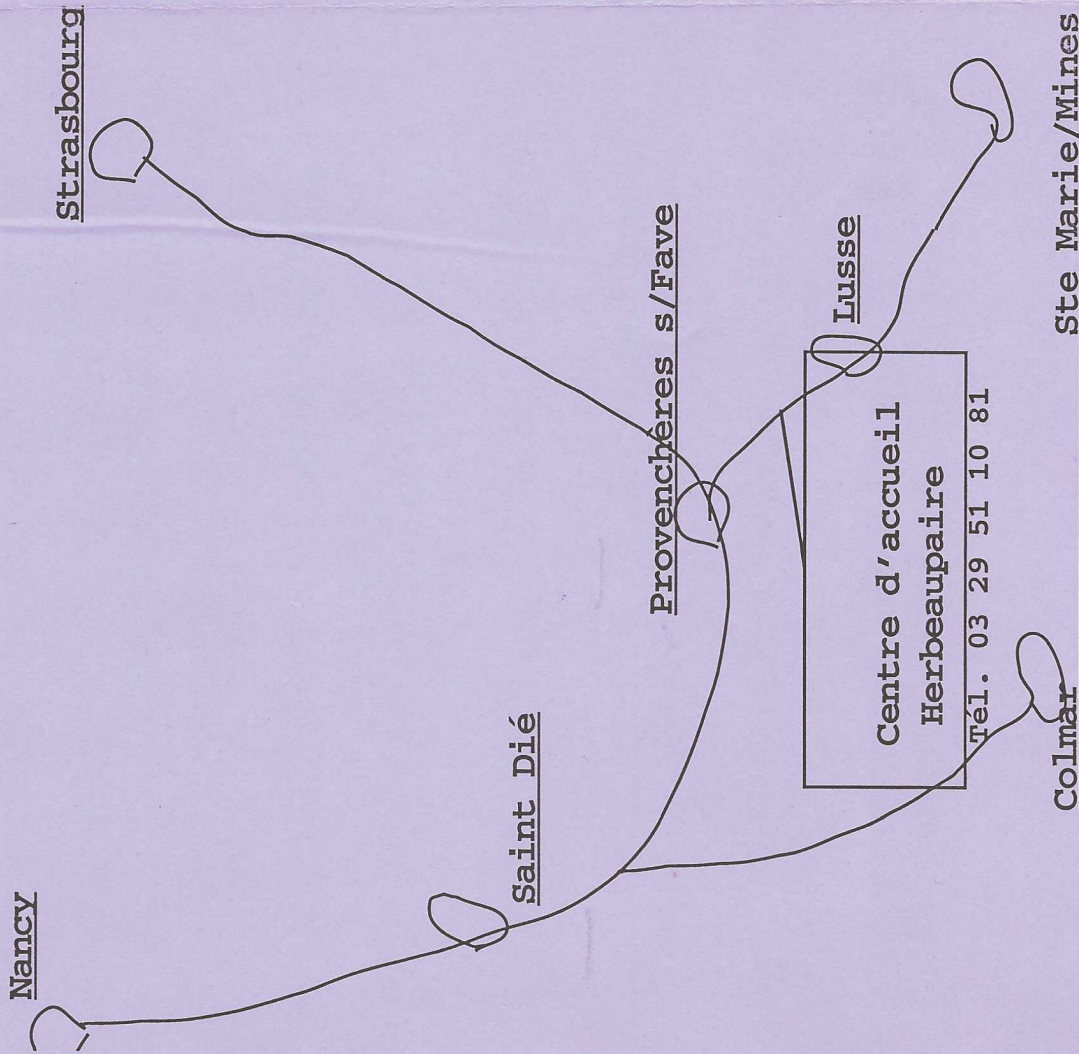

COMMENT PARVENIR JUSQU'À NOUS ???

S N C F : Gare de Saint Dié
ou Gare de Provenchères s/Fave

Par la route :

L' A V R Z vous informe :

**STAGE DE LA PENTECOTE A
BAN DE L'AVELINE**

Du samedi 29/05/04 au lundi 31/05/04